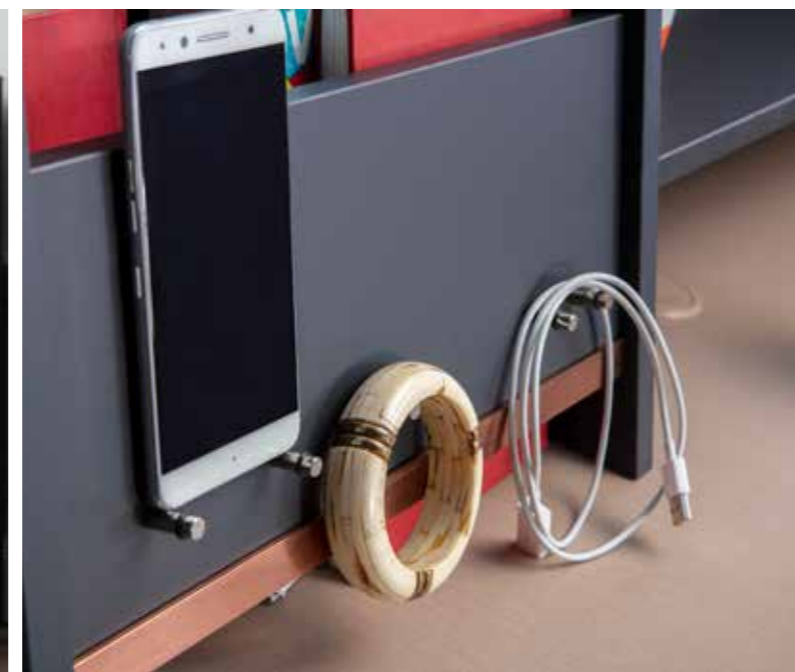

SANA *Bir Tilda Gider!*

Sadece uyuduğın yer değil yaşadığın yer olmak için gelen Tilda Genç Odası, senin tarzına çok iyi gider! Eşsiz tasarımıyla kendine çekerken fonksiyonel özellikleriyle de yaşamını kolaylaştırır. Çalışma masasında; deri cepli kalemlik, kitaplık, USB port ve aksesuarların saklanması kolaylaştıran askı pimleriyle Tilda hem tasarımıyla hem özellikleriyle tam senlik.