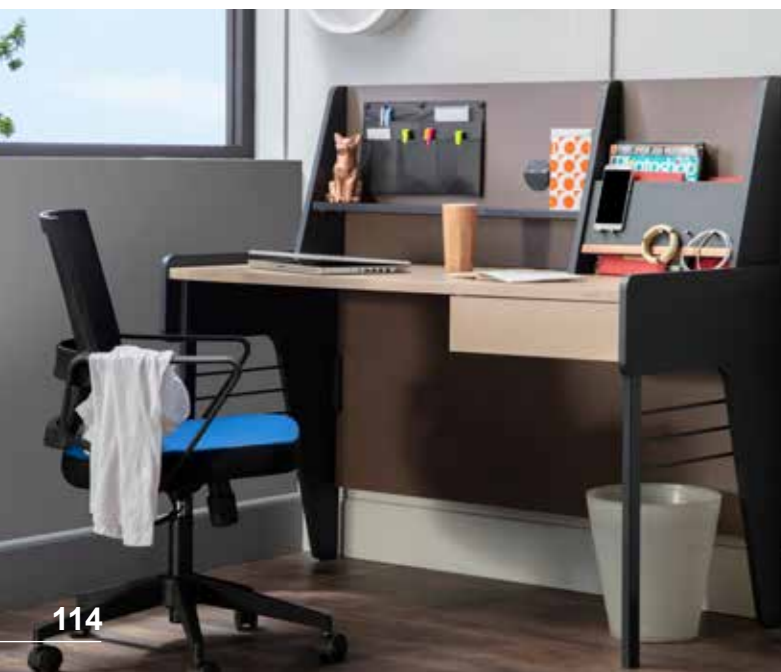

SANA *Bir Tilda Gider!*

Sadece uyuduğın yer değil yaşadığın yer olmak için gelen Tilda Genç Odası, senin tarzına çok iyi gider! Eşsiz tasarımıyla kendine çekerken fonksiyonel özellikleriyle de yaşamını kolaylaştırır. Çalışma masasında; deri cepli kalemlik, kitaplık, USB port ve aksesuarların saklanması kolaylaştıran askı pimleriyle Tilda hem tasarımıyla hem özellikleriyle tam senlik.