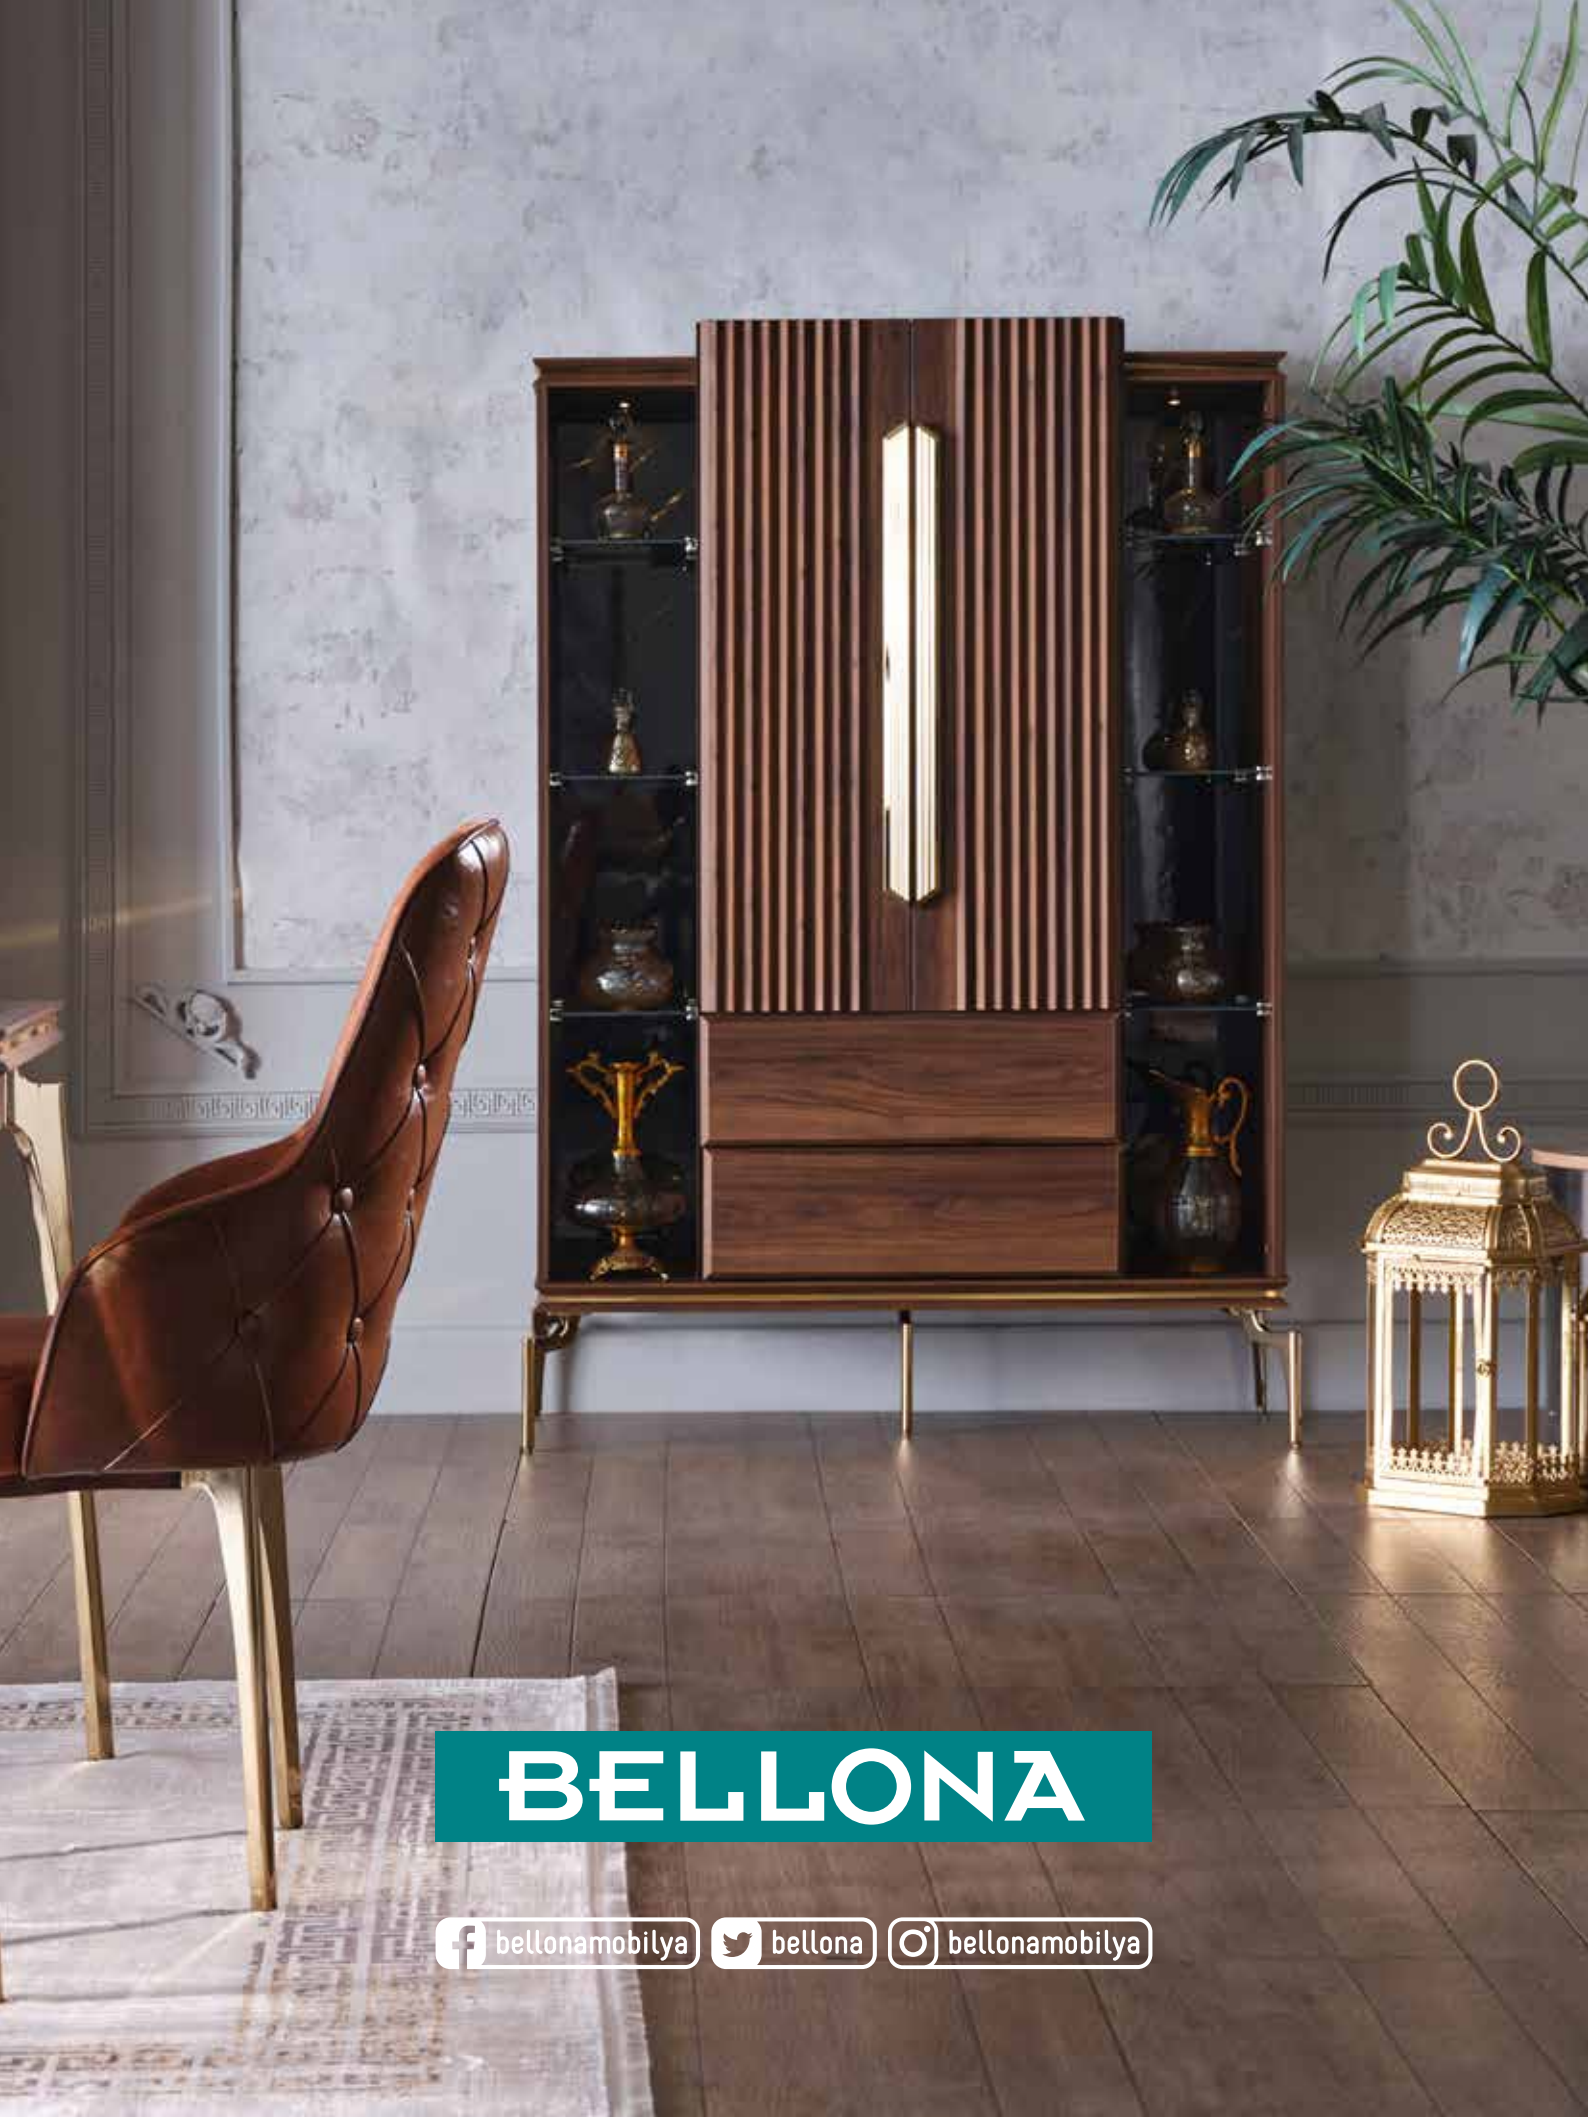

BELLONA

bellonamobilya

bellona

bellonamobilya