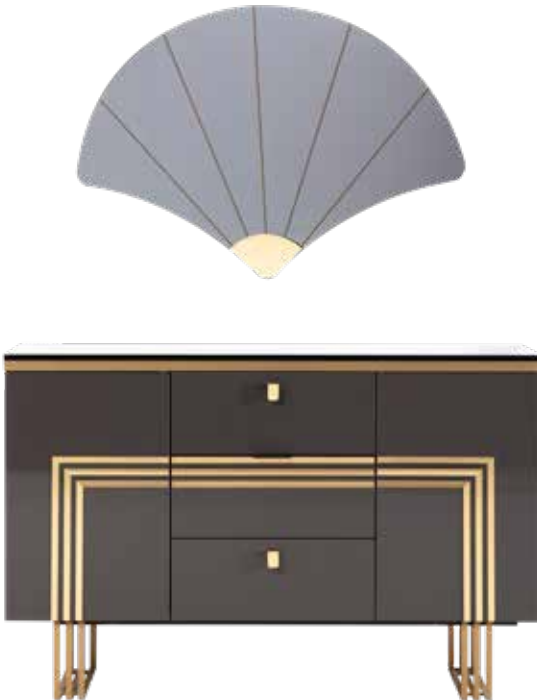

Asil ruhlu Carlino yatak odası takımında; dekoratif makyaj aynaları ve makyaj masası takımın kimliğine uygun tarzda tasarlandı. Makyaj masası üst çekmecesi özel bölmeli aksesuar alanı olarak belirlendi. Ayrıca makyaj masası kapaklarında bas-aç sistemi kullanıldı.