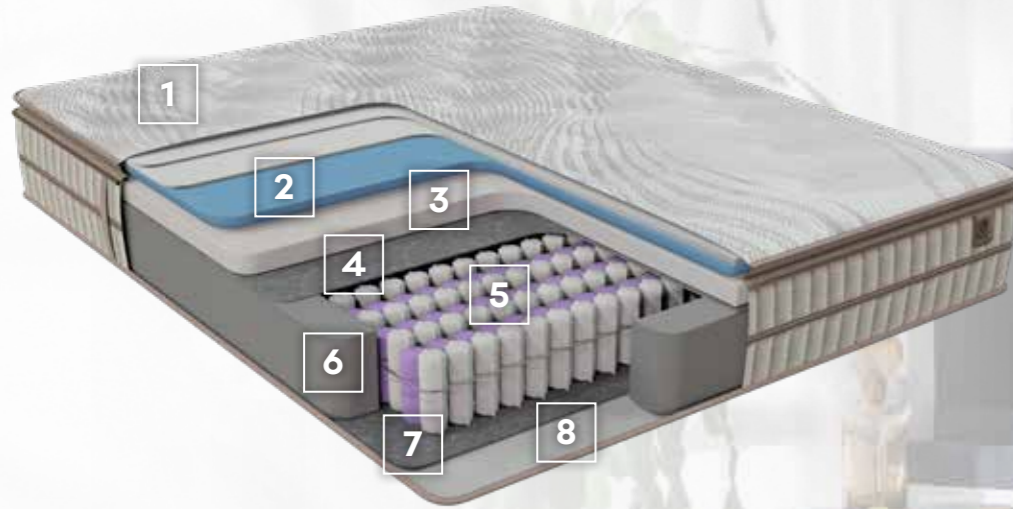

Bella Master Sleep

YATAK

Bella Master Sleep'in Sleep Tide Pocket Yay Sistemi ve Smart Temp Yatak Kumaşı size kaliteli bir uyku sunmak için geliştirildi. Hava geçirgenlik özelliğine sahip 3 boyutlu Smart Temp Kumaş uyku ortamında nem yönetimi ve sıcaklık değişimlerine yardımcı olmayı amaçlar. Bu özelliği ile uyku sırasında termal konforu desteklemeyi amaçlar. **Serin ve rahat bir uyku** yaşamamız için gereken tüm özellikler **Bella Master Sleep**'te bir araya getirildi.