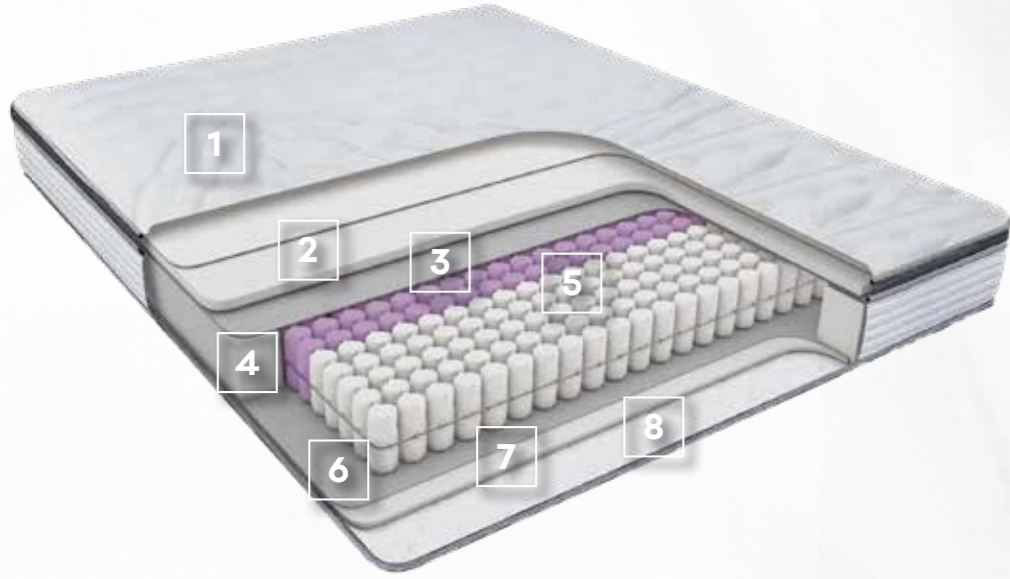

DOLGU MALZEMESİ

10 YIL
GARANTİ

YAY SİSTEMİ

Soft Selection Pro 5

YATAK

Üstün özellikli yay teknolojisi olan 5 bölge Pocket Yay Sistemi'nin yanı sıra yatağımızın bir yüzü diğer yüzüne göre daha sert olacak şekilde tasarlandığından çift taraflı kullanıma uygun olup, dileyen tüketicilerimiz yatağın diğer yüzünü de kullanabilir. Bu özelliği ile kas ve omurga sistemine destek vermesinin yanında **uzun ömürlü kullanım avantajı** da sağlamaktadır.