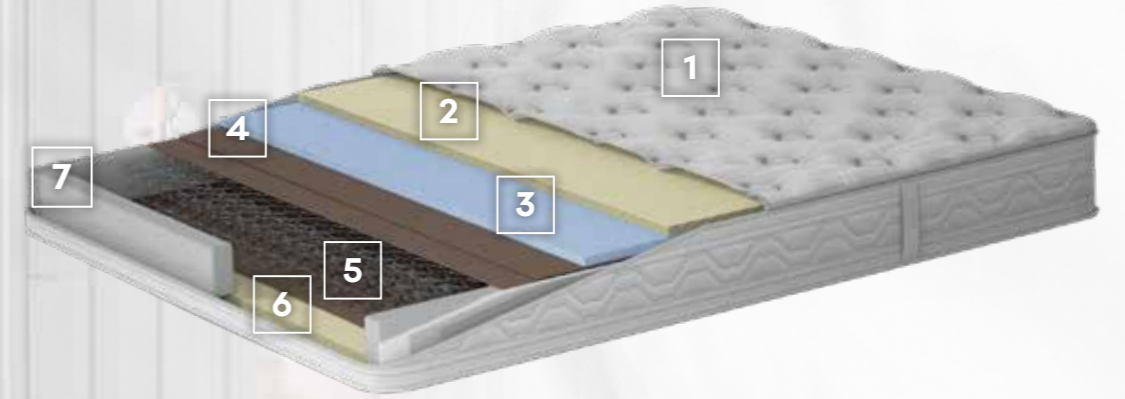

ÖRGÜ KUMAŞ

Yumuşak tuşeli, beyaz renkli örgü kumaş uygulaması ile ferah bir uyku ortamı arayanların ihtiyaçlarına cevap verecek nitelikte olan Refleks Yatak, kapitone tasarımı sayesinde şık bir görsel zenginlik sunar.