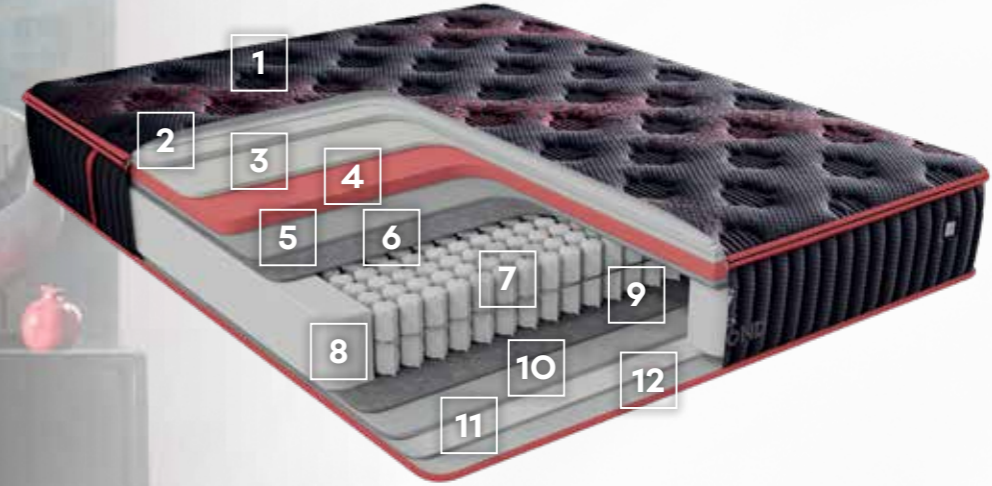

Bembayaz Düşlerin Simsiyah Yatağı

Black Diamond YATAK

Kapitone işlemeli, siyah renkli katmanıyla **Black Diamond Yatak**; Visco Süngeri ve pocket yaylı yapısı ile en rahat uyku deneyimini çok şık bir görünümle sunuyor.

Mükemmel nokta esneklik düzeyi ile uyku sırasında vücuda optimum destek sağlayan Black Diamond Yatak **uyku sırasındaki dönmelerde ses yapmaz** böylece deliksiz bir uyku keyfi yaşamınıza yardımcı olur.

1. 1 ÖRGÜ YATAK KUMAŞI VE KAPİTONE KATMANLARI
2. 2 VISCO SÜNGER
3. 3 FLEXİ SÜNGER
4. 4 SOFT SÜNGER
5. 5 DURA SERT SÜNGER
6. 6 AĞIRLIĞI YÜZEYE EŞİT OLARAK DAĞITAN KEÇE UYGULAMASI
7. 7 POCKET YAY SİSTEMİ
8. 8 YÜKSEK YOĞUNLUKLU KENAR DESTEK SÜNGERİ
9. 9 AĞIRLIĞI YÜZEYE EŞİT OLARAK DAĞITAN KEÇE UYGULAMASI
10. 10 DURA SERT SÜNGER
11. 11 FLEXİ SÜNGER
12. 12 ALT KAPİTONE KATMANI