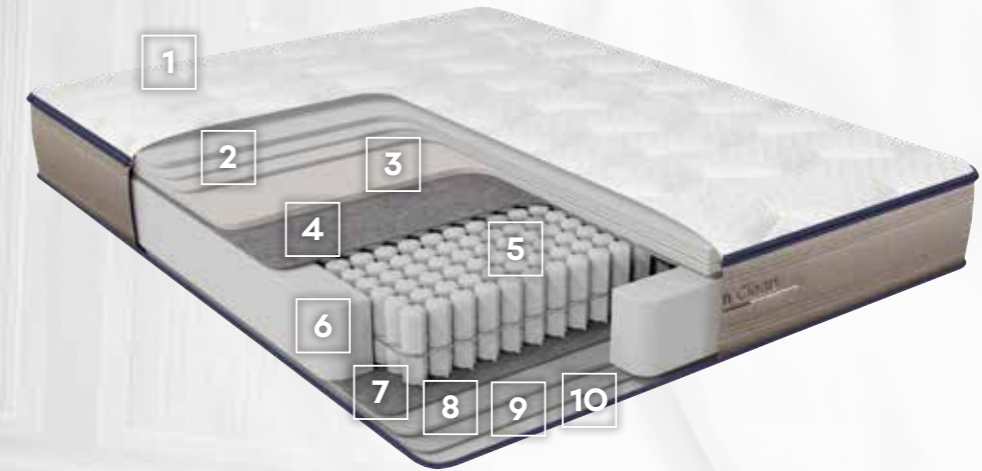

Bizi Bekliyor...

Tertemiz kokan bir yatağa uzanıp uykuya dalmak...
Gece boyu tazelenip, sabaha daha sağlıklı uyanmak...
Siz kesinlikle Aura Fresh Clean yataktan bahsediyorsunuz!

Aura Fresh Clean

YATAK

Aura Fresh özellikli örgü yatak kumaşı, gece boyunca oluşan birçok kokuyu gizlemek veya hapsetmek için değil, yok etmeyi amaçlar. Ayrıca pocket yaylı yapısı, mükemmel nokta esneklik düzeyiyle vücuda optimum destek sağlarken yatağınız çift taraflı kullanılabilir. **Ferah bir uyku için Aura Fresh Clean yatak sizi bekliyor.**