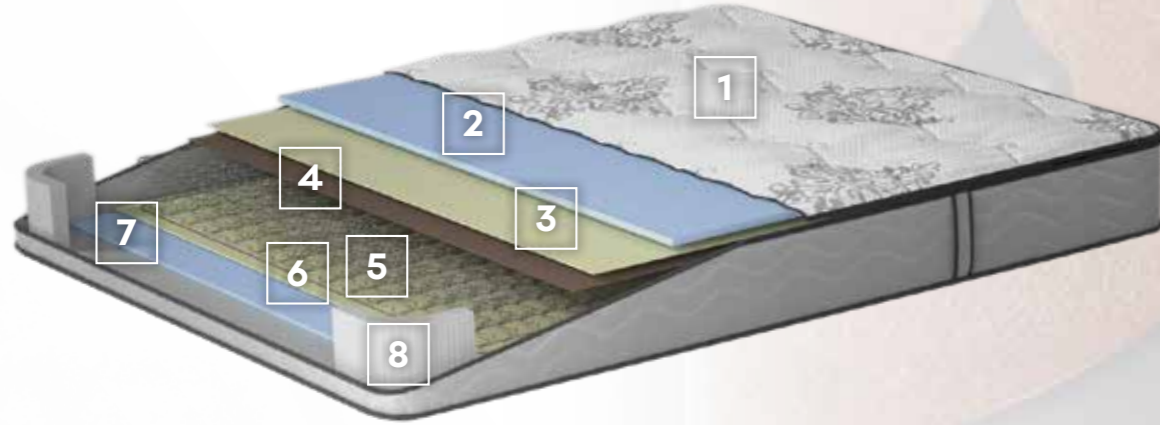

DOLGU MALZEMESİ

10 YIL
GARANTİ

YAY SİSTEMİ

Caprice

YATAK

Vücutumuz yatağımızda ne kadar rahat ederse uykumuzdan aldığımız keyif bir o kadar yüksek olur. Bedeninizin hassas noktalarını düşünerek geliştirdiğimiz Bellona Caprice yataklarda kullanılan SL Yay Teknolojisi, ağırlığınızı yatak yüzeyine dağıtan özel dolgu malzemeleri ve konfor artıran Thermobond elyafları sayesinde hem rahat hem de huzurlu bir uyku ortamı sunmayı amaçlıyor.