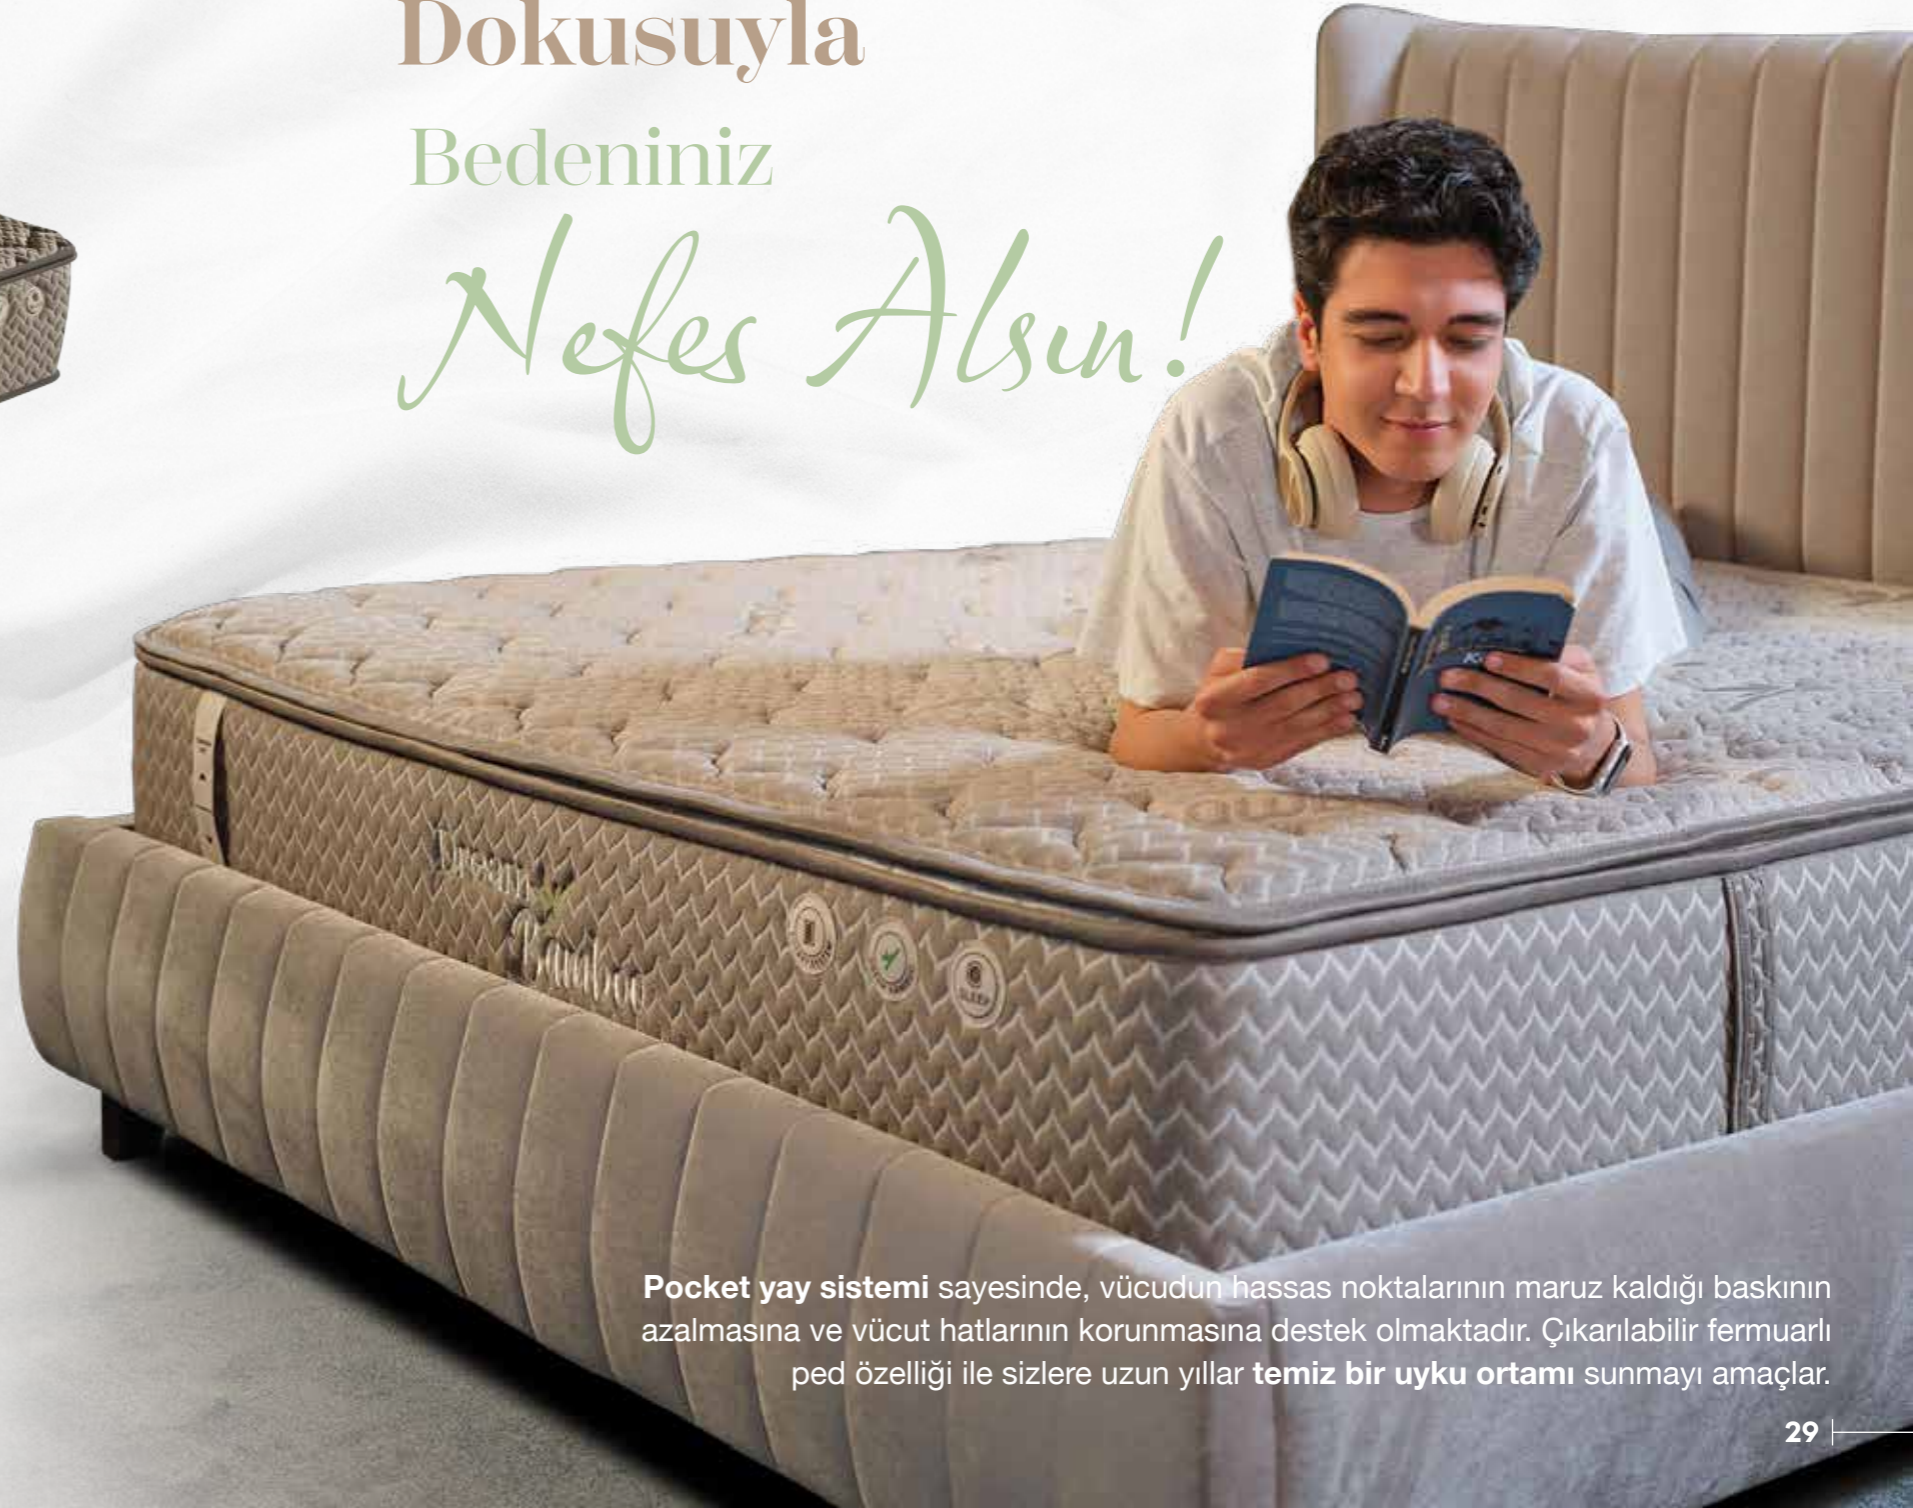

1. 1 DOĞAL BAMBOO İÇERİKLİ ÖRGÜ YATAK KUMAŞI VE KAPİTONE KATMANLARI
2. 2 FLEXİ SÜNGER KATMANI
3. 3 EKSTRA RAHATLIĞI DESTEKLEYİCİ SOFT SÜNGER
4. 4 AĞIRLIĞI YÜZEYE EŞİT OLARAK DAĞITAN KEÇE UYGULAMASI
5. 5 POCKET YAY SİSTEMİ
6. 6 YÜKSEK YOĞUNLUKLU KENAR DESTEK SÜNGERİ
7. 7 AĞIRLIĞI YÜZEYE EŞİT OLARAK DAĞITAN KEÇE UYGULAMASI
8. 8 EKSTRA RAHATLIĞI DESTEKLEYEN SERT SÜNGER KATMANI
9. 9 DOĞAL BAMBOO İÇERİKLİ ÖRGÜ YATAK KUMAŞI VE ALT KAPİTONE KATMANLARI

3 YIL GARANTİ	10 YIL GARANTİ
DOLGU MALZEMESİ	VY SİSTEM

Terletmeyen Dokusuyla

Bedeniniz Nefes Alsın!