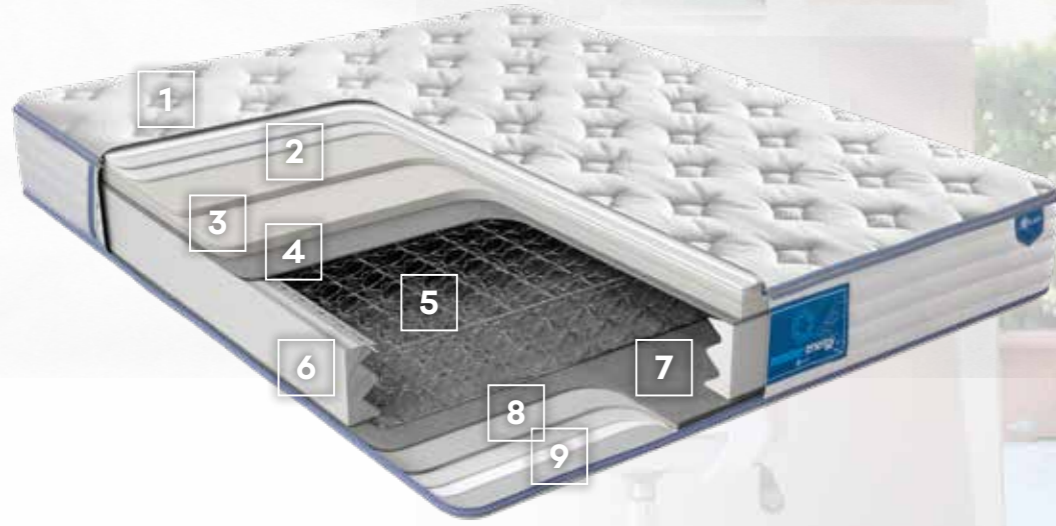

Caprice HENA Non Stress
dream Relax

ORIENT PLUS ORIENT PLUS YOUNG

master energy nostress refleks

Master Energy

Master Energy

YATAK

B - Energy teknolojisine sahip örgü kumaşı ve ağırlığı yüze eşit olarak dağıtan keçe uygulaması ile Master Energy yataklarda her güne maksimum enerji ile başlayacaksınız!