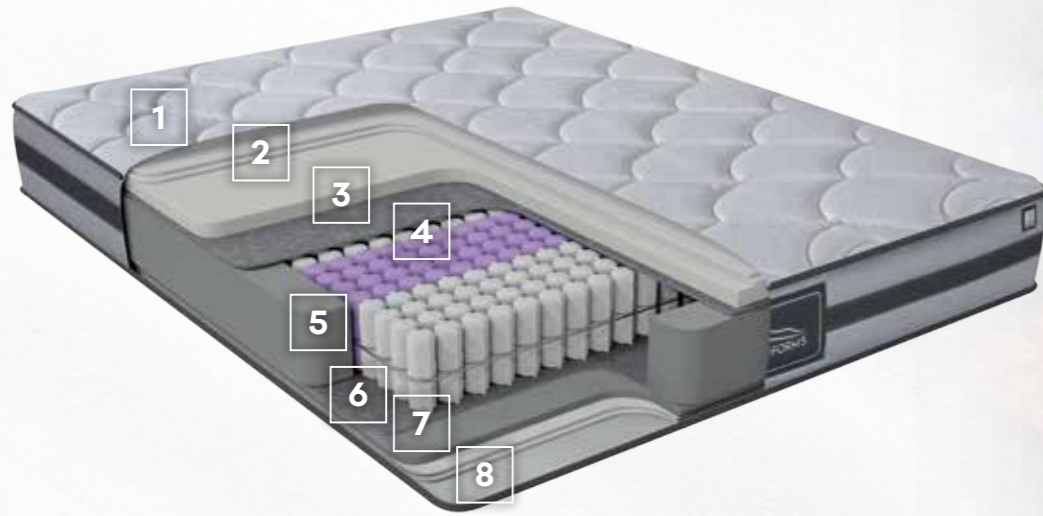

Soft Selection
pro-5

Offset
form

VISCO
PRIME

Ergoform-5

Ergoform-5

YATAK

Ergoform-5 yatak, sırt ve omurga desteği sağlayan ortopedik özelliklere sahiptir. Bu özellikleri, uyku esnasında vücudunuzun doğru hizalanmasına destek olurken sırt ağrısı ve kas gerginliği gibi sorunları azaltmaya yardımcı olur.

Sağlam

Uykuyla
Sağlam Kafa

**5 BÖLGELİ POCKET YAY SİSTEMİ İLE
5 YILDIZLI UYKU**

Omurganın doğal eğrilerini koruyan 5 bölge pocket yay sistemiyle Ergoform-5 yatak size göre şekillenerek her uykunuzda maksimum konfor sağlayacak.