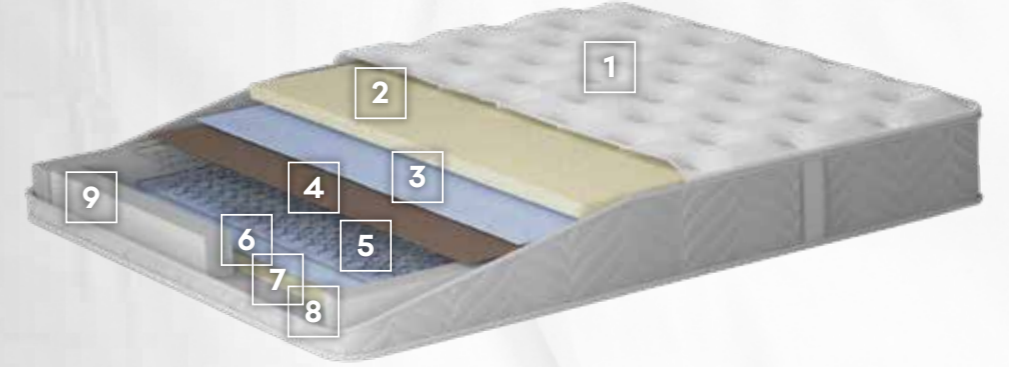

Uygunuz İçin
Her Şeyi Düşündük

Mucizevi Güzellik Aloe Vera

Offset Form

YATAK

EURO TOP SÜNGER KATMANI

Yatağınızın konforunu artıran bir diğer unsur da süngeri ve onun kalitesidir. Bellona Offset Form yatağınızın üstünde yer alan üst seviye sünger olan Euro Top; ekstra yumuşaklık sağlayarak vücut ağırlığımızın daha kolay emilmesine ve ekstra konforlu bir uyku uyumanıza yardımcı olur.