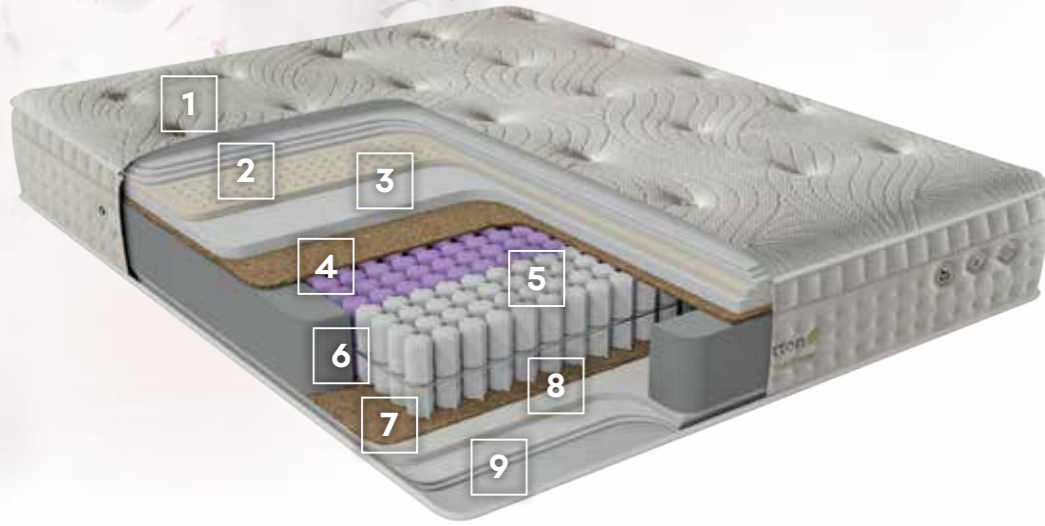

Dream Cotton
green mattress

Dream Cotton

YATAK

Yüksek hava geçirgenliğine sahip, pamuk bitkisinin tohumlarından üretilen yumuşacık örgü kumaşıyla Dream Cotton yataklarda **pamuk gibi uyuyacaksınız!**

1 DOĞAL PAMUK İÇERİKLİ ÖRGÜ YATAK KUMAŞI VE KAPİTONE KATMANLARI