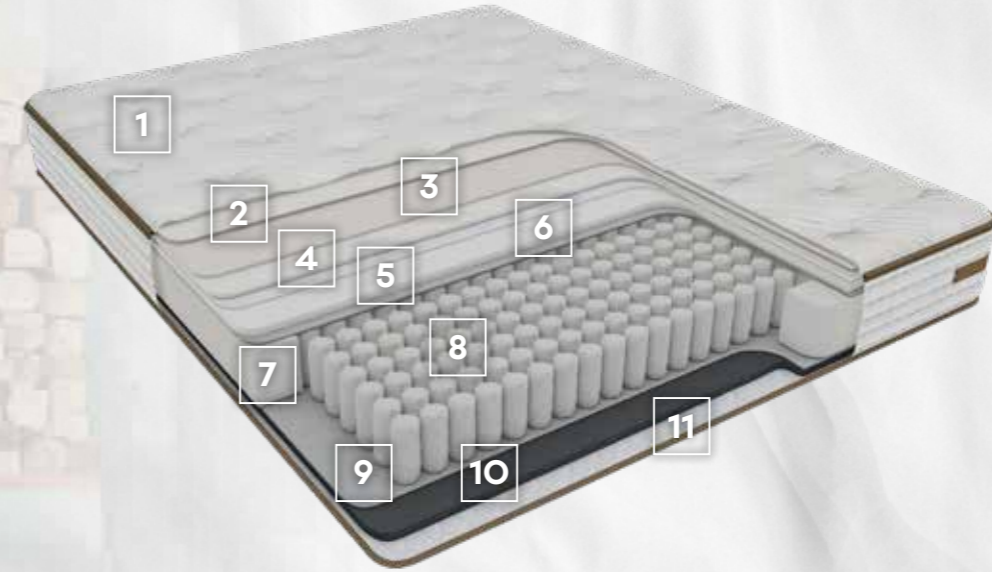

HİDROFİLİTE ÖZELLİĞİ

Hidrofilite özelliği sayesinde, kolay temizlenebilme, çabuk kuruma ve nem yönetimi gibi özelliklerin tamamına cevap verebilmektedir. Yatağın nefes almasını sağlayan Hidrofilite özelliği, uyurken oluşabilecek terlemeye bağlı nemin kolayca kurumasına ve daha temiz bir uyku uyumaya yardımcı olur.

Kuş Tüyü Konforunda

Kolajen Linen

YATAK

KOLAJEN LINEN TEKNOLOJİSİ

Kolajen Linen Yatak Kumaşımız, kolajen proteini ve ketenden oluşmaktadır. Kolajen, canlı ve yeteri kadar esnek bir cilt için faydalı bir yapıdır. Fitillere ve kenar destek süngerlerine de uygulanan keten kumaş, rengi itibarıyla de yatağın görseline ayrı bir estetik katmıştır. Ayrıca kuş tüyü yumuşaklığında sünger uygulaması ile birlikte üst düzey konfor sağlamaktadır. Yumuşak ve orta sert olmak üzere çift taraflı kullanım özelliğine sahip olan yatağın her iki yüzünde de kullanılabilir ve çıkarılabilir fermuarlı ped özelliği bulunmaktadır.