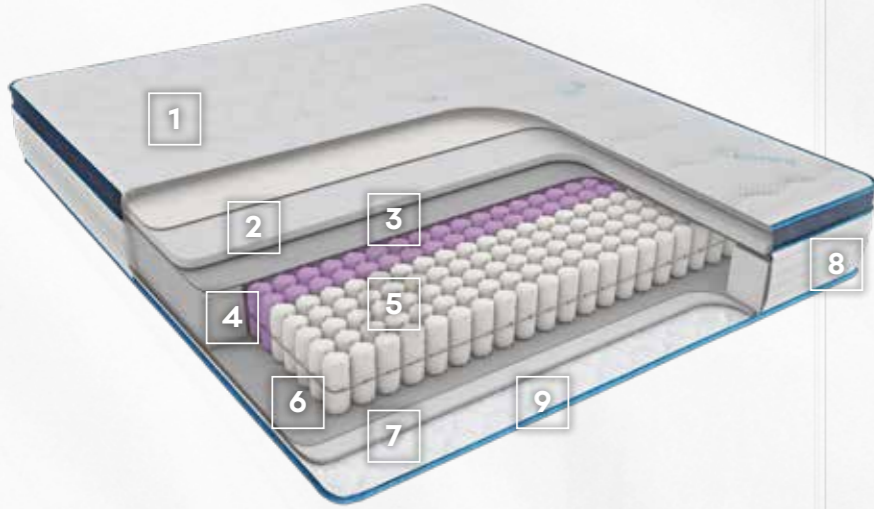

Aura Fresh
Redefining Your Ambiance

3 YIL GARANTİ
DOLGU MALZEMESİ

10 YIL GARANTİ
YIV SİSTEMİ

120 GÜN
DENEME SÜRESİ

Soft Selection V Guard

YATAK

Soft Selection V-Guard yatak, 5 Bölge Pocket Yay Sistemi uygulaması ile üst düzey bir konfor sunmakla birlikte, **bir yüzü yumuşak, diğer yüzü orta sert** yapısıyla çift taraflı kullanıma uygun olacak şekilde tasarlanmıştır.