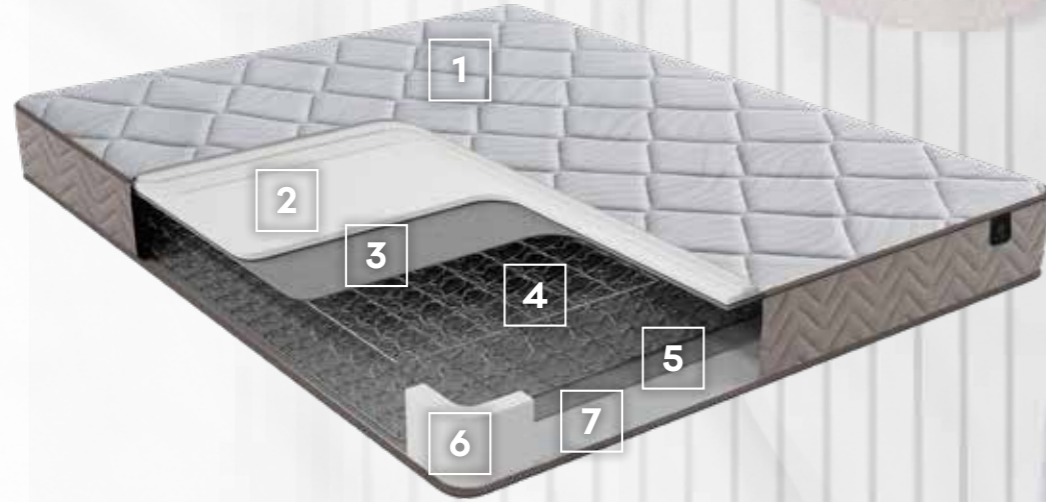

Hena Dream

YATAK

Sert yatak tercih edenler için geliştirilen Hena Dream yatađımız konforlu bir uykuya yardımcı SL yaylı yapısı ile uzun süreli kullanım avantajı sağlar.

Yatađımız örgü kumaşı, modern yapıda kapitone desen uygulaması ve tasarımı ile oldukça estetik bir görünüme sahiptir.