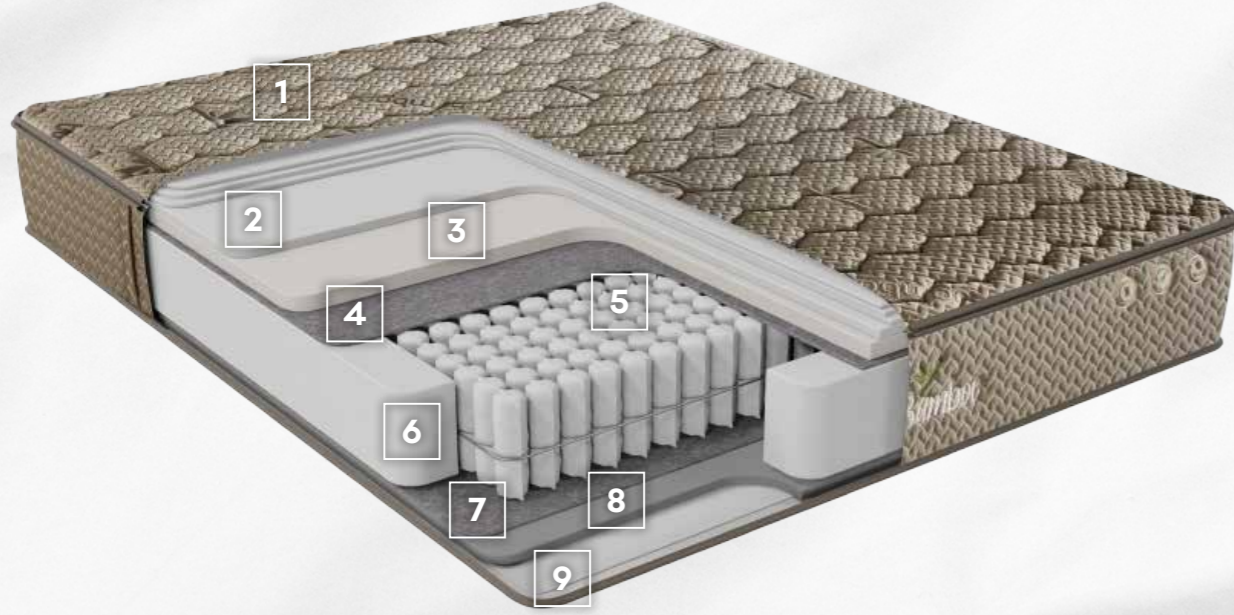

Dream Cotton Pamuk gibi uyanmak için

Hindistan Cevizi
lifleri vücut yükünü eşit dağıtır.

Uyku sırasında vücudunuzun doğal şekline mükemmel uyum sağlamayı hedefleyen **Dream Cotton**; vücut yükünü eşit dağıtan Hindistan Cevizi lifleri ile en iyi uyku pozisyonunu bulmanıza yardımcı olur.

Dayanıklı yapısıyla da ön plana çıkan **Dream Cotton** yataklar, uzun süreli kullanıma dayanacak şekilde tasarlanmıştır.

Dream Bamboo

YATAK

Doğal bambu liflerinden üretilen örgü kumaşı ve nemi emerek hızla kuruyan teknolojisiyle **Dream Bamboo yataklar, bedeninizin nefes almasına yardımcı olacak!**