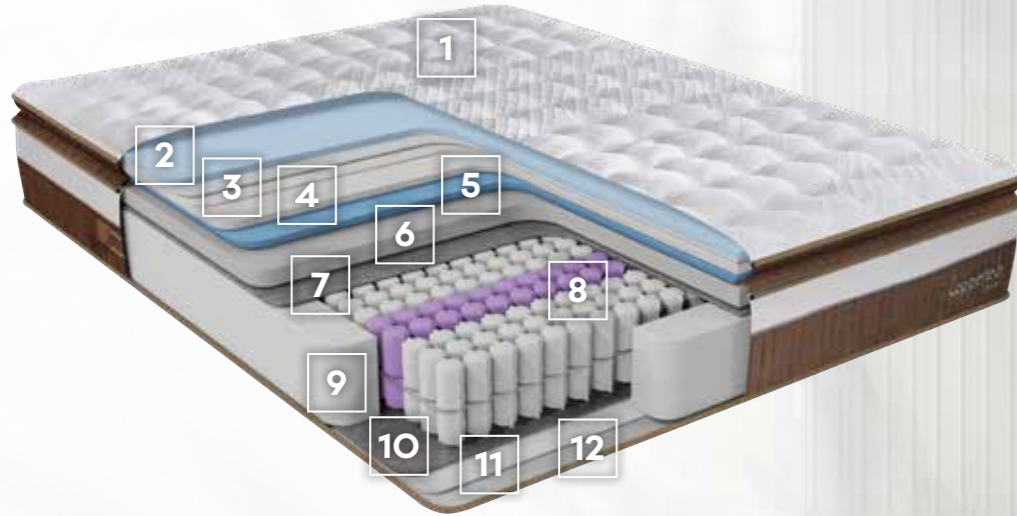

Konforun

En Çevreci Hali

Coppertech Cooler

YATAK

Kan ter içinde uyanmaktan sıkılmadınız mı? Serin ve keyifli bir uyku sonrası yeni bir güne başlamak isteyenlerdenseniz, **Coppertech Cooler Yatak** sizi çağırıyor. Elektriklenmeyi ve bunun sebep olduğu olumsuzlukları ortadan kaldırmaya yardımcı olan Anti-statik özelliği ve serin bir uyku ortamı oluşturarak **uykuya dalma süresini kısaltmayı amaçlayan Cooler Süngeri** ile benzersiz.