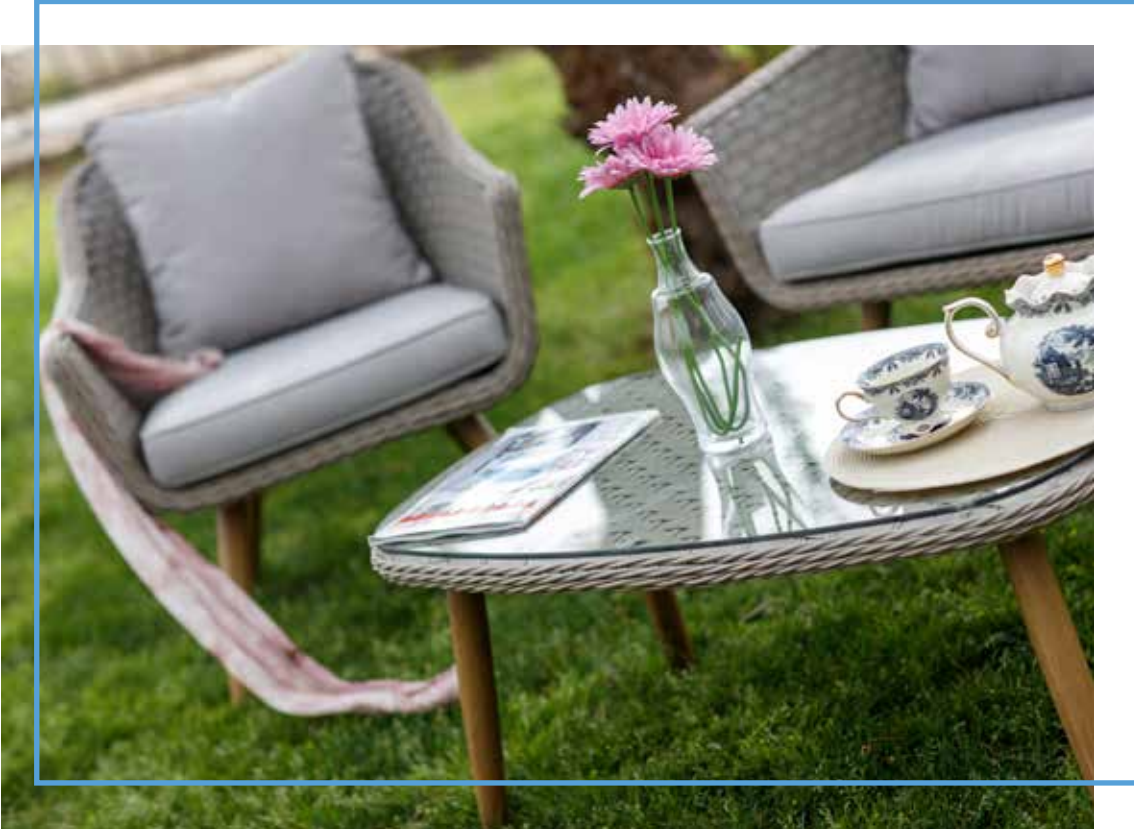

Lotus

mini takım

Modern ve şık bir tasarıma sahip Lotus Takımlarının konforlu minderleri size tüm günün yorgunluğunu unutturacak.