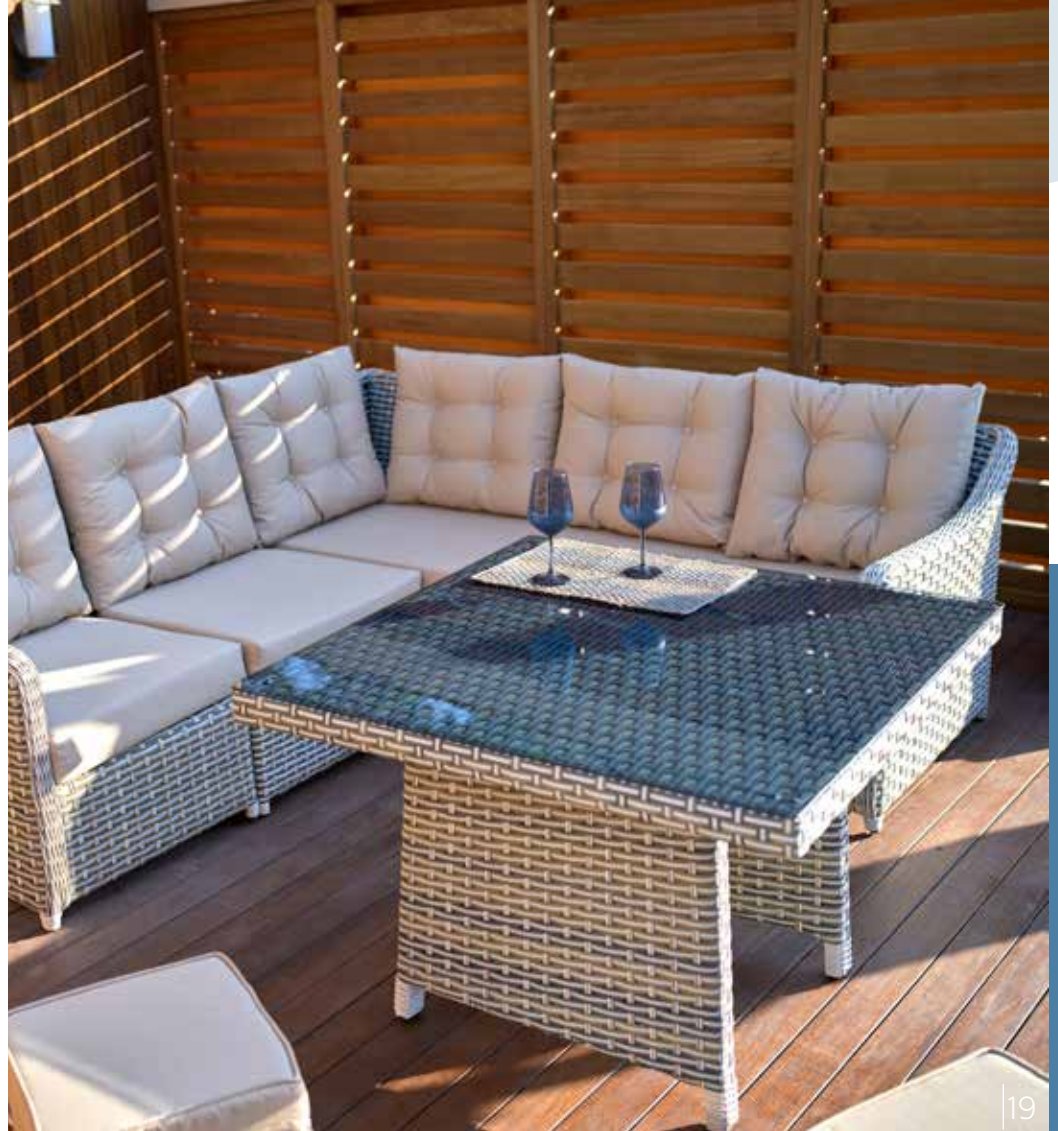

En keyifli köşeler...

Zamansız, sade tasarımı ve kullanışlı yapısıyla Sedef Köşe Takımı ile tanışın.

- Üründe alüminyum malzeme kullanılmış olup nem ve yağışlara karşı dayanıklıdır.
- Üründe kullanılan sentetik rattan, ultraviyole ışınları ve farklı hava koşullarına dayanıklıdır.
- Ürün minderleri çıkartılabilir fermuarlı yapıda olup yıkanabilmektedir.
- Ürün çevreci ve dönüştürülebilir, doğa dostu malzemelerden üretilmiştir.
- Masa üzerinde temperli cam bulunmaktadır.