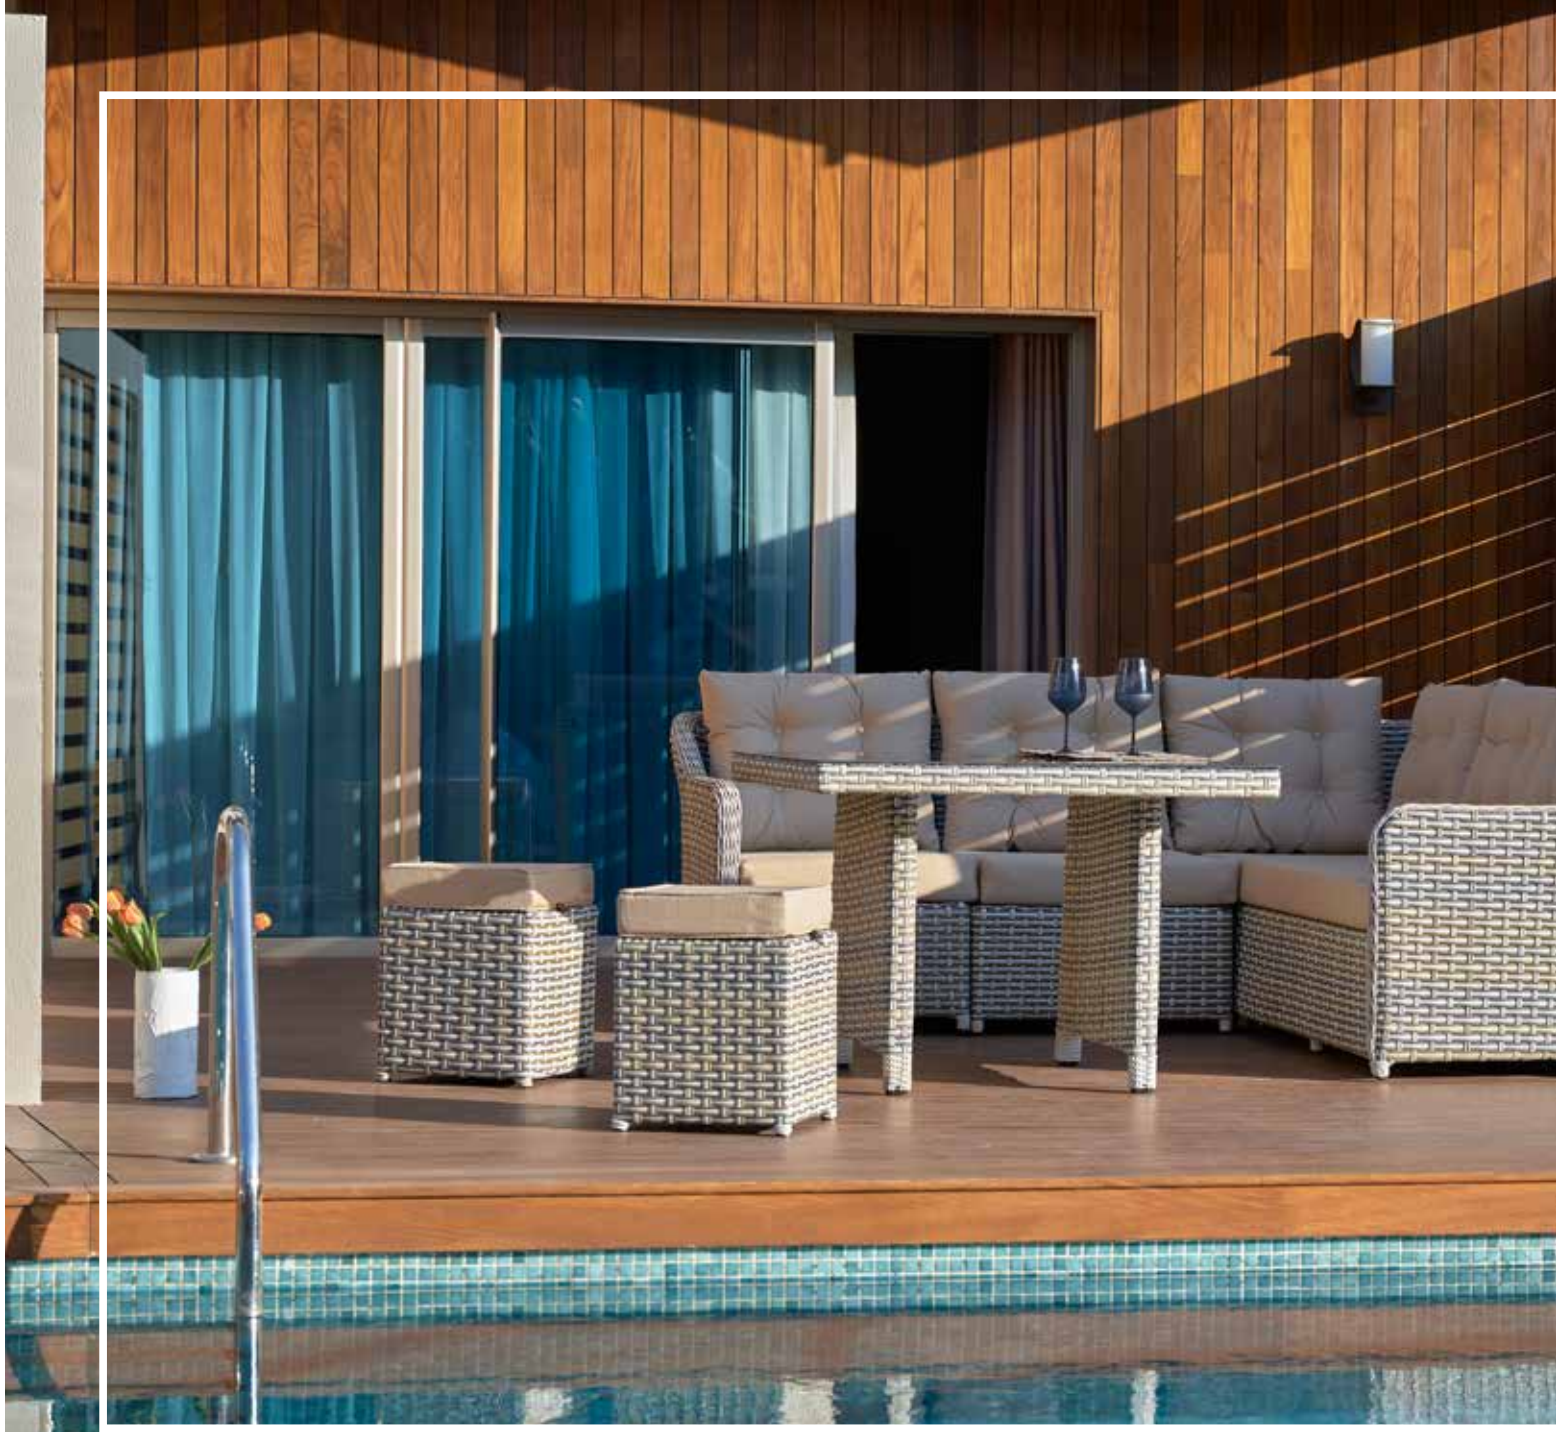

sedef

köşe takımı

SEDEF KÖŞE TAKIMI

Kare Masa: D:100cm G: 100cm Y: 71cm / L Köşe : D: 50cm G: 201cm Y: 78cm / Orta Tekli: D: 50cm G: 68cm Y: 78cm /
Kollu Tekli: D: 50cm G: 68cm Y: 78cm / Puf: D:35cm G:35 Y: 46cm